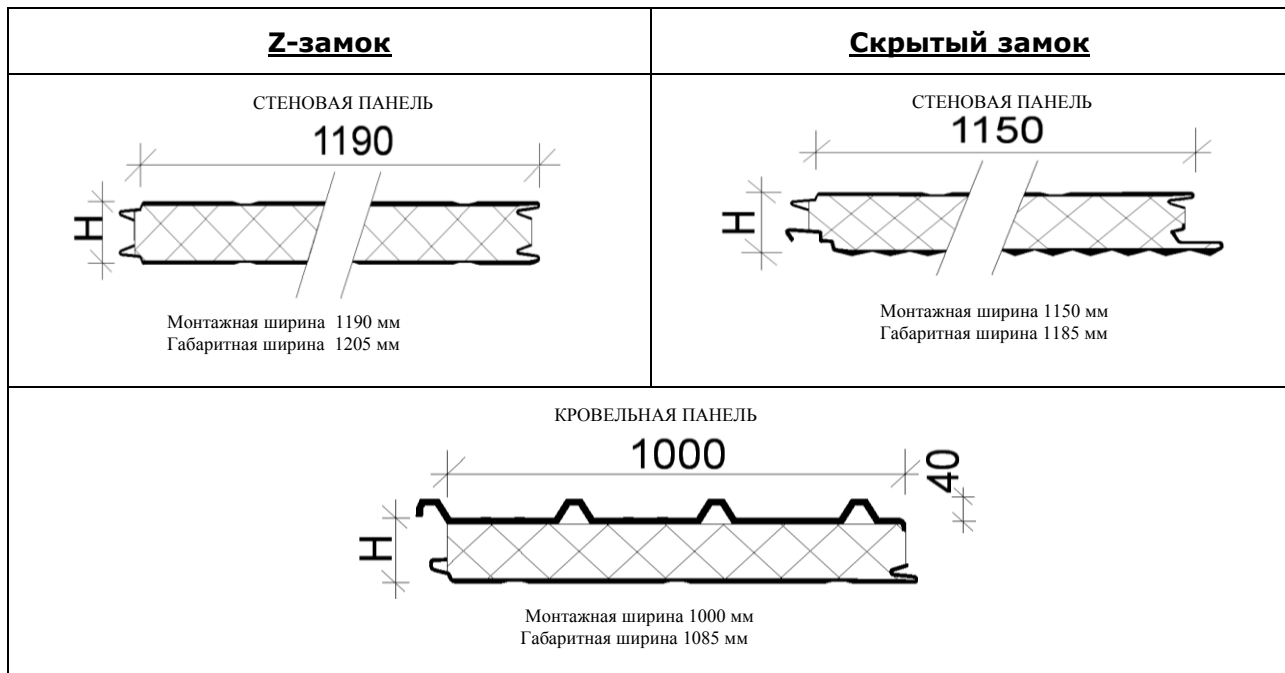

### **Технические характеристики:**

1)Ширина панели: стеновая 1190 мм,  
кровельная 1000 мм

Длина панели: от 1500 до 9000 мм

Толщина утеплителя: 50-250 мм

Цветовая гамма: по каталогу RAL

**Наличие сертификата соответствия,  
заключение пожарной лаборатории  
«СТРОЙПОЖТЕСТ» г. Ростов-на-Дону,  
результаты испытаний ДальНИИС  
г. Владивосток.**

**Прайс-лист** цена за 1м<sup>2</sup> в т.ч. НДС

с 11.12.2020 г.

Вид панели	Толщина, мм	Цена за 1 м <sup>2</sup> , руб., заказ от 50 до 100 м <sup>2</sup>	Цена за 1 м <sup>2</sup> , руб. заказ от 100 м <sup>2</sup>
		Ширина панели 1190 мм (Z-замок)	
<b>Стеновая П-125</b> (Техносэндвич)	50	2 125,00	1 765,00
	80	2 155,00	1 825,00
	100	2 245,00	1 895,00
	120	2 355,00	2 045,00
	150	2 525,00	2 195,00
	180	2 745,00	2 425,00
	200	2 745,00	2 425,00
	250	3 315,00	2 995,00
Вид панели	Толщина, мм	Ширина панели 1000 мм (Z-замок)	
<b>Кровельная П-125</b> (Техносэндвич)	80	2 295,00	1 945,00
	100	2 375,00	2 045,00
	120	2 465,00	2 145,00
	150	2 585,00	2 295,00
	180	2 885,00	2 570,00
	200	2 885,00	2 570,00
	250	3 370,00	3 060,00