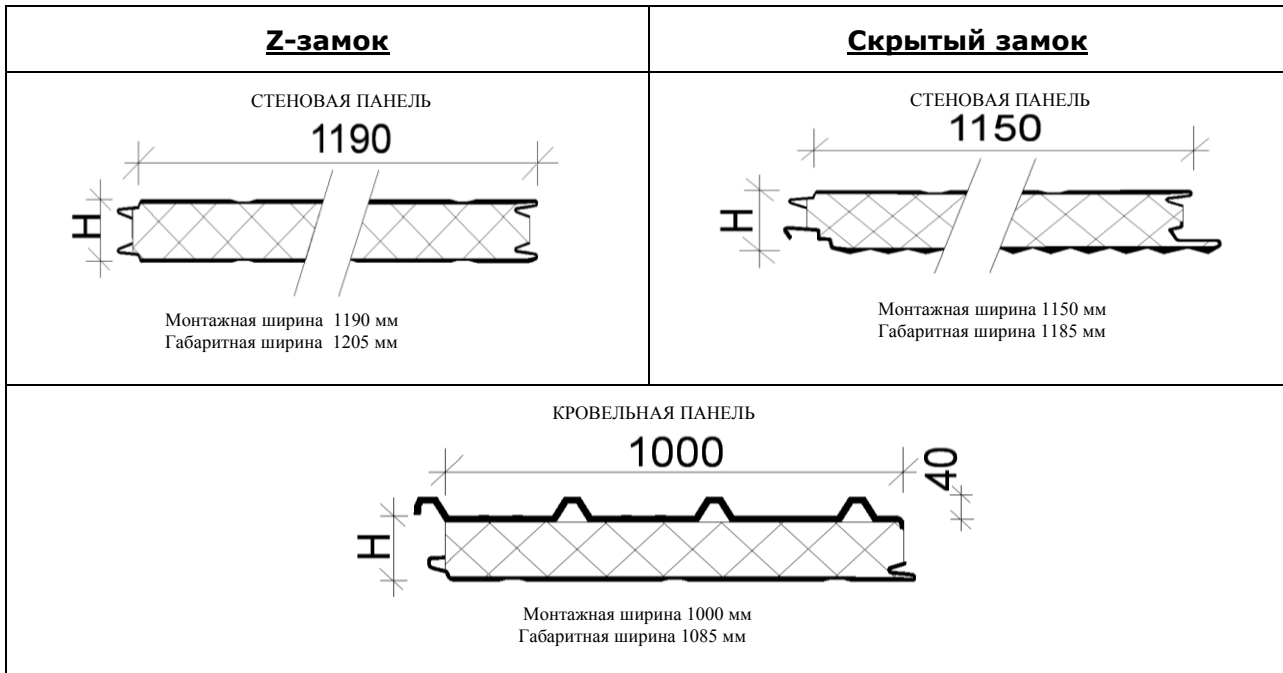

**Сэндвич – панели «Внешний Вид»
с утеплителем из базальтового волокна**

Прайс-лист цена за 1м² в т.ч. НДС

с 14.04.2021 г.

Вид панели	Толщина, мм	Цена за 1 м², руб., заказ от 50 до 100 м²	Цена за 1 м², руб. заказ от 100 м²
		Ширина панели 1190 мм (Z-замок)	
Стеновая П-125 (Техносэндвич)	50	2 325,00	1 965,00
	80	2 355,00	2 025,00
	100	2 445,00	2 095,00
	120	2 555,00	2 245,00
	150	2 725,00	2 395,00
	180	2 945,00	2 625,00
	200	2 945,00	2 625,00
	250	3 515,00	3 195,00
Вид панели	Толщина, мм	Ширина панели 1000 мм (Z-замок)	
Кровельная П-125 (Техносэндвич)	80	2 495,00	2 145,00
	100	2 575,00	2 245,00
	120	2 665,00	2 345,00
	150	2 785,00	2 495,00
	180	3 085,00	2 770,00
	200	3 085,00	2 770,00
	250	3 570,00	3 260,00

* При заказе до 50 м² стоимость рассчитывается индивидуально.

«Внешний Вид»

г. Хабаровск, ул. К.Маркса, 96 а, оф. 501 тел.: (4212) 45-24-24

E-mail: v-vid@mail.ru

Сайт: www.vvid.ru