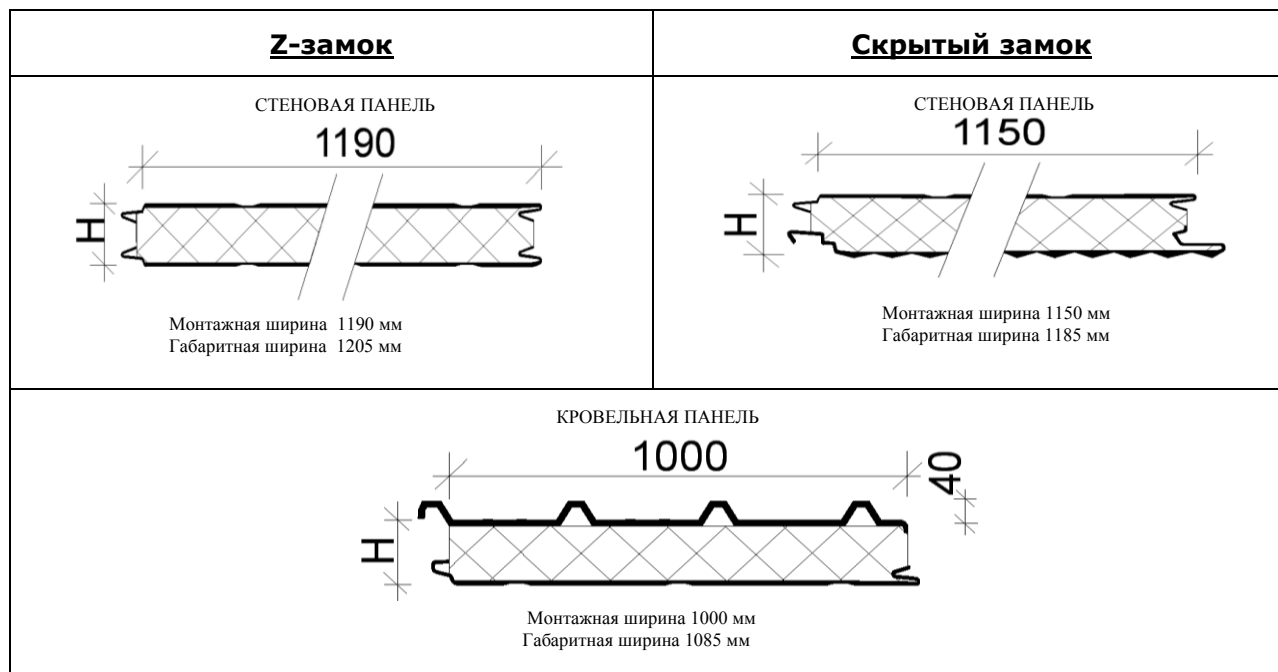

**Сэндвич – панели «Внешний Вид»
с утеплителем из базальтового волокна**

Прайс-лист цена за 1м² в т.ч. НДС

с 01.07.2021 г.

Вид панели	Толщина, мм	Цена за 1 м², руб., заказ от 50 до 100 м²	Цена за 1 м², руб. заказ от 100 м²
		Ширина панели 1190 мм (Z-замок)	
Стеновая П-125 (Техносэндвич)	50	2 475,00	2 115,00
	80	2 605,00	2 275,00
	100	2 715,00	2 365,00
	120	2 855,00	2 545,00
	150	3 045,00	2 715,00
	180	3 395,00	3 075,00
	200	3 395,00	3 075,00
	250	4 105,00	3 785,00
Вид панели	Толщина, мм	Ширина панели 1000 мм (Z-замок)	
Кровельная П-125 (Техносэндвич)	80	2 745,00	2 395,00
	100	2 845,00	2 515,00
	120	2 965,00	2 645,00
	150	3 105,00	2 815,00
	180	3 535,00	3 220,00
	200	3 535,00	3 220,00
	250	4 160,00	3 850,00

* При заказе до 50 м² стоимость рассчитывается индивидуально.

«Внешний Вид»

г. Хабаровск, ул. К.Маркса, 96 а, оф. 501 тел.: (4212) 45-24-24

E-mail: v-vid@mail.ru

Сайт: www.vvid.ru