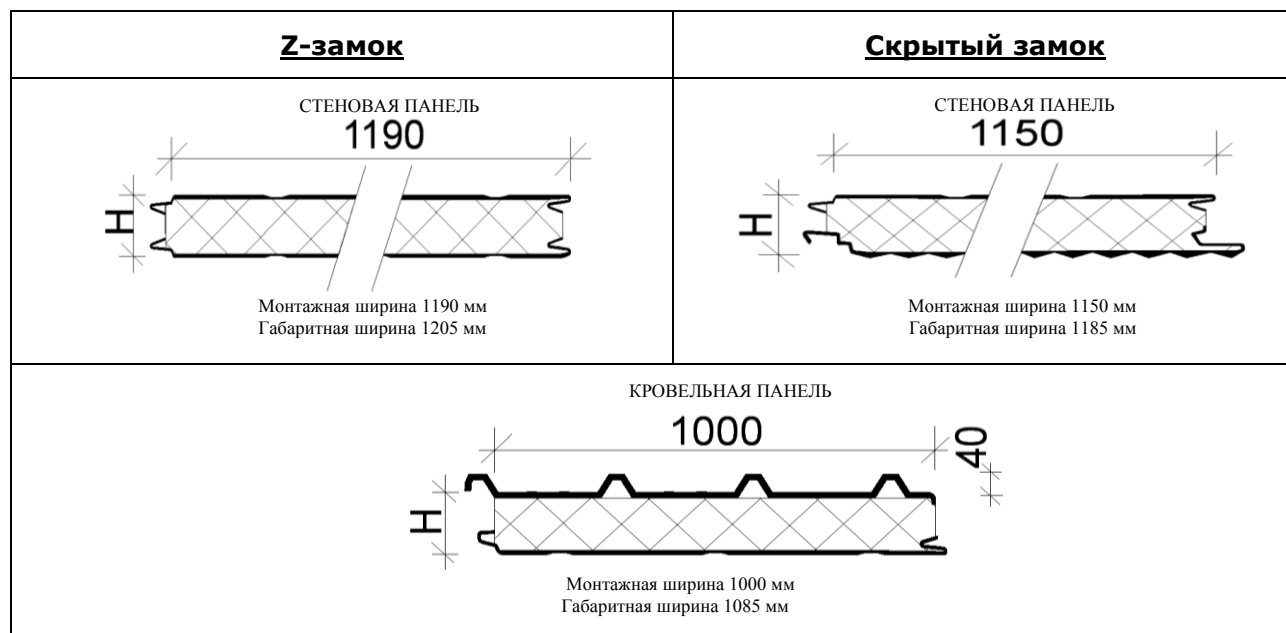

**Сэндвич – панели «Внешний Вид»
с утеплителем из пенополистирола ПСБ-С**

Прайс-лист   цена за 1м² в т.ч. НДС   с 01.07.2021 г.

Вид панели	Толщина, мм	Цена за 1 м², руб., Заказ от 50 до 100 м²	Цена за 1 м², руб. Заказ от 100 м²
		Ширина панели 1190 мм (Z-замок)	
Стеновая ПСБ- С 25 самозатухающий	50	2 150,00	1 860,00
	80	2 245,00	2 015,00
	100	2 335,00	2 085,00
	120	2 430,00	2 200,00
	150	2 570,00	2 290,00
	200	2 755,00	2 495,00
Вид панели	Толщина, мм	Ширина панели 1000мм (Z-замок)	
Кровельная ПСБ- С 25 самозатухающий	80	2 335,00	2 095,00
	100	2 405,00	2 165,00
	120	2 530,00	2 280,00
	150	2 650,00	2 370,00
	200	2 845,00	2 575,00

* При заказе до 50 м² стоимость рассчитывается индивидуально.

«Внешний Вид»

г. Хабаровск, ул. К.Маркса, 96 а, оф. 501 тел.: (4212) 45-24-24

E-mail: v-vid@mail.ru

Сайт: www.vвид.рф